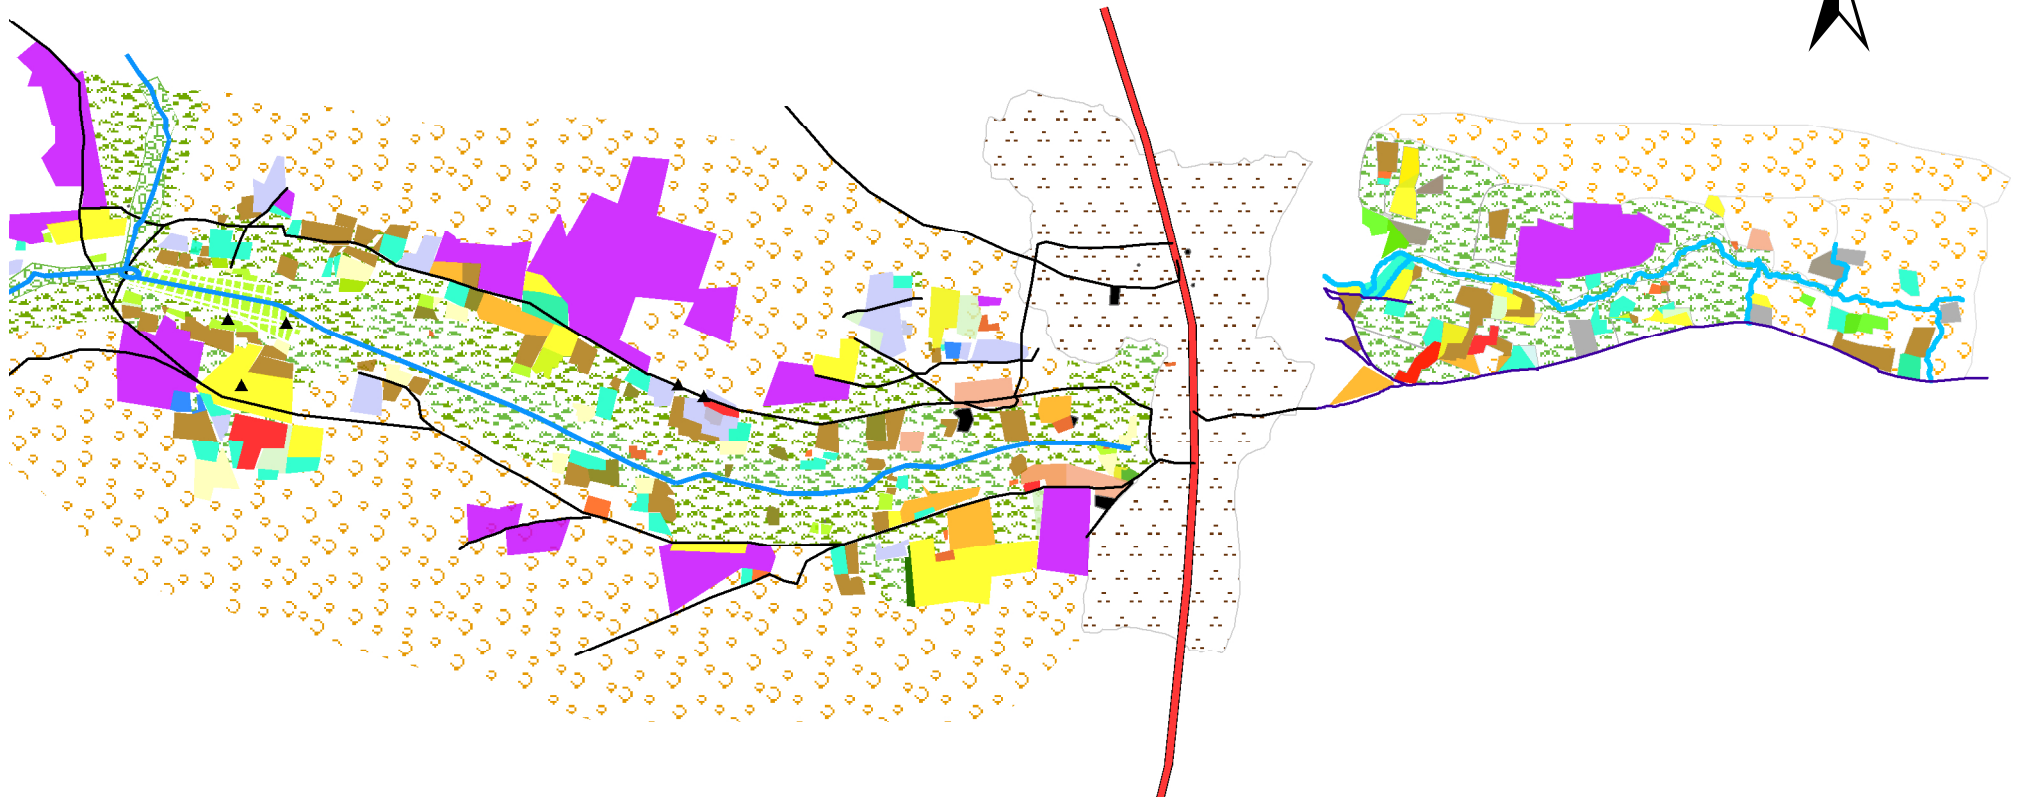

# Les bas fond de Pélébina (Djougou, Bénin)

Etat des cultures en Novembre 2013

Réalisation : Robin D. et Djibril S.

## Légende

Canal	Mais	Sorgho	Coton	Piment	Soja	Teck	Bananier	Savane
Chemins	Reste_mais	Igname	Arachide	Anacardier	Gmelina	Gombo	Village	Forêt
RNIE3	Riz	Manioc	Haricot	Tomate	Tabac	Manguier	Jachere	